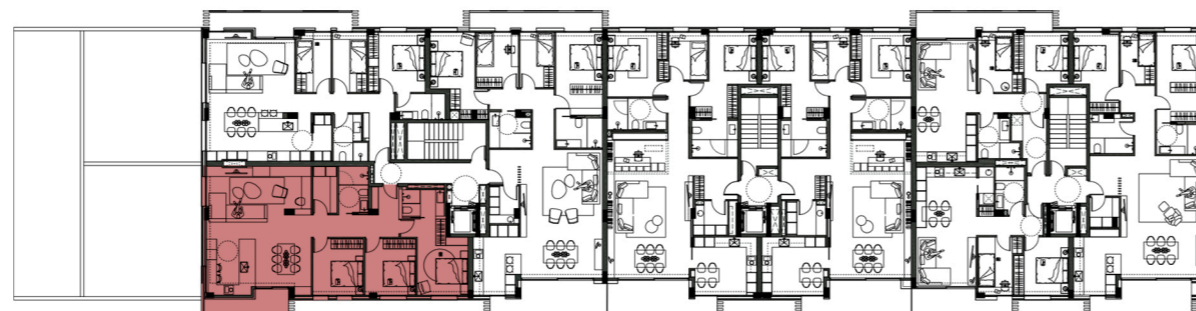

e:1/50

Carrer Mossèn Gudiol

PLANTES PRIMERA A SISENA

Habitatge Tipus Esc. A T2

SUP. ÚTIL HABITATGE	98,98m ²
SUP. ÚTIL TERRASSA	5,94 m ²
SUP. CONSTRUÏDA	114,74 m²